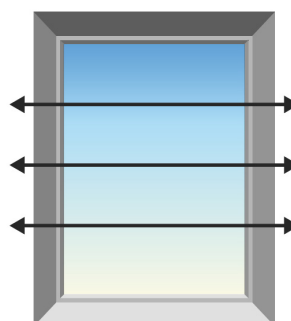

2 MESURER POUR UNE POSE MURALE