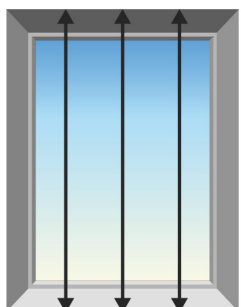

MESURER UN STORE JOUR-NUIT

FENÊTRE STANDARD – PREMIUM

! Gardez en tête le sens d'ouverture de la fenêtre et les pièces qui pourraient gêner le bon fonctionnement du store, telles que les poignées.

1 CHOISISSEZ LE TYPE D'INSTALLATION

POSE DANS LE CADRE

Le store enrouleur jour-nuit est placé entre le cadre de la fenêtre ou les murs (dans niche de la fenêtre). Une installation au plafond ou au mur est possible.

POSE MURALE

Le store enrouleur jour-nuit est placé sur le cadre de la fenêtre, sur le mur ou contre le plafond.

2 MESURER POUR UNE POSE DANS LE CADRE

LARGEUR:

Mesurez la largeur à trois endroits différents. Soustrayez 0,5 cm à la plus petite valeur et notez cette valeur comme étant la mesure de la largeur.

HAUTEUR:

Mesurez la hauteur entre le cadre et le seuil ou le sol. Notez la taille la plus petite. Gardez en tête l'emplacement des supports de montage en haut. La mesure de la hauteur transmise doit comprendre le mécanisme.