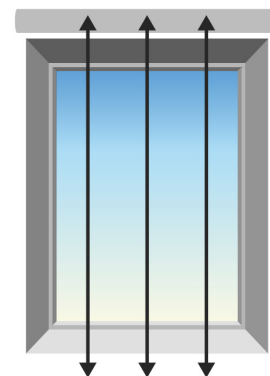

2 MESURER POUR UNE POSE MURALE